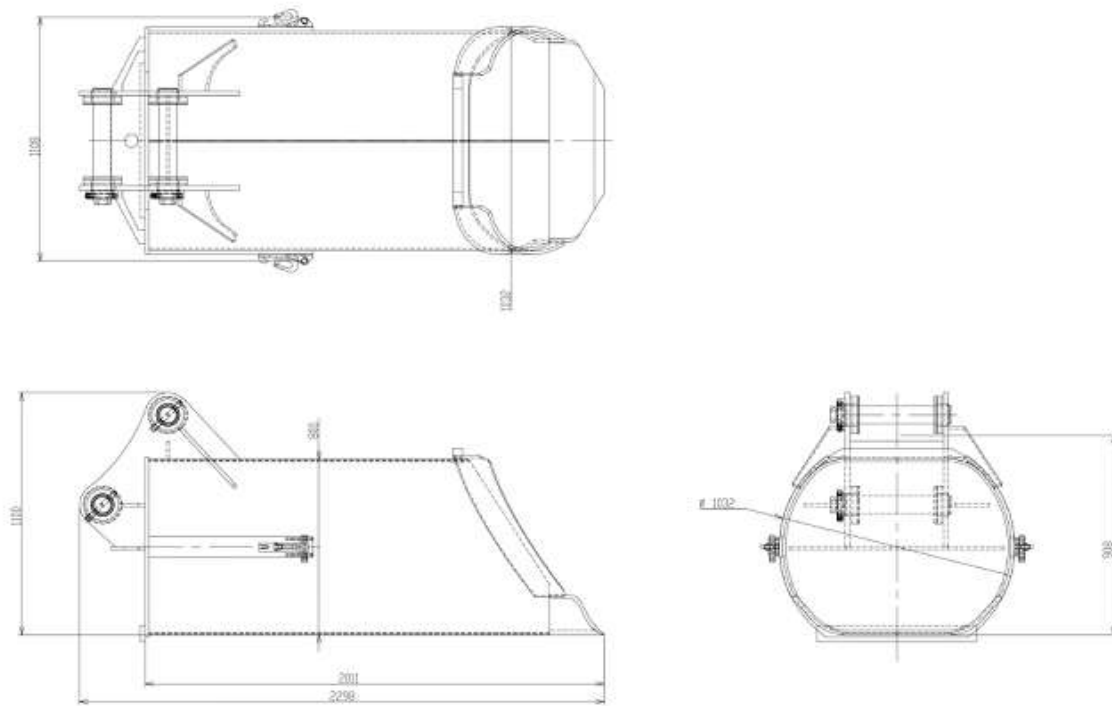

【仕様図】

【仕様表】

型式	TT200
取付けバックホウ	0.4~0.8m ³ 、(10~22) 級
開口部最大径(mm)	1,036
質量(kg)	803
全長(mm)	2,143
全幅(mm)	1,000
全高(mm)	1,125